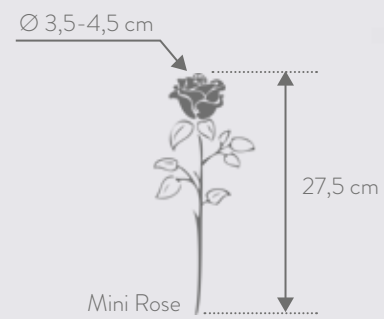

ROSE SUR TIGE
STEM ROSE
ROSA CON TALLO

AMOROSA PREMIUM

AMOROSA MINI

Amorosa Mini
Gift Box 25 ud/carton

 White PRZ 2000	 Champagne PRZ 2020	 Red PRZ 2200
 Warm Yellow PRZ 2350	 Pastel Pink PRZ 2420	 Dark Pink PRZ 2490
 Orange PRZ 2530	 Peach PRZ 2550	 Dark Blue PRZ 2630
 Burgundy PRZ 2800	 Lilac PRZ 2830	 Purple PRZ 2840
 Black PRZ 2990	 Mixed PRZ 2999	

Amorosa Premium Bulk 12 ud/carton

 White PRZ 7001	 Champagne PRZ 7021	 Red PRZ 7201	 Warm Yellow PRZ 7351	 Pastel Pink PRZ 7421
 Dark Pink PRZ 7491	 Orange PRZ 7531	 Peach PRZ 7551	 Black PRZ 7991	

Amorosa Premium Gift Box 12 ud/carton

 White PRZ 7000	 Champagne PRZ 7020	 Red PRZ 7200	 Warm Yellow PRZ 7350	 Pastel Pink PRZ 7420
 Dark Pink PRZ 7490	 Orange PRZ 7530	 Peach PRZ 7550	 Dark Blue PRZ 7630	 Black PRZ 7990