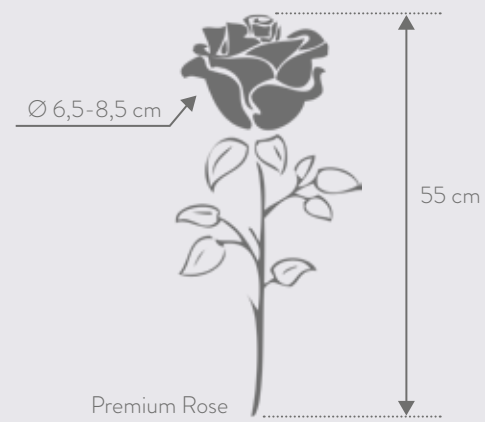

Amorosa Premium Gift Box 12 ud/carton

 White PRZ 7000	 Champagne PRZ 7020	 Red PRZ 7200	 Warm Yellow PRZ 7350	 Pastel Pink PRZ 7420
 Dark Pink PRZ 7490	 Orange PRZ 7530	 Peach PRZ 7550	 Dark Blue PRZ 7630	 Black PRZ 7990

Red
PRZ 7200