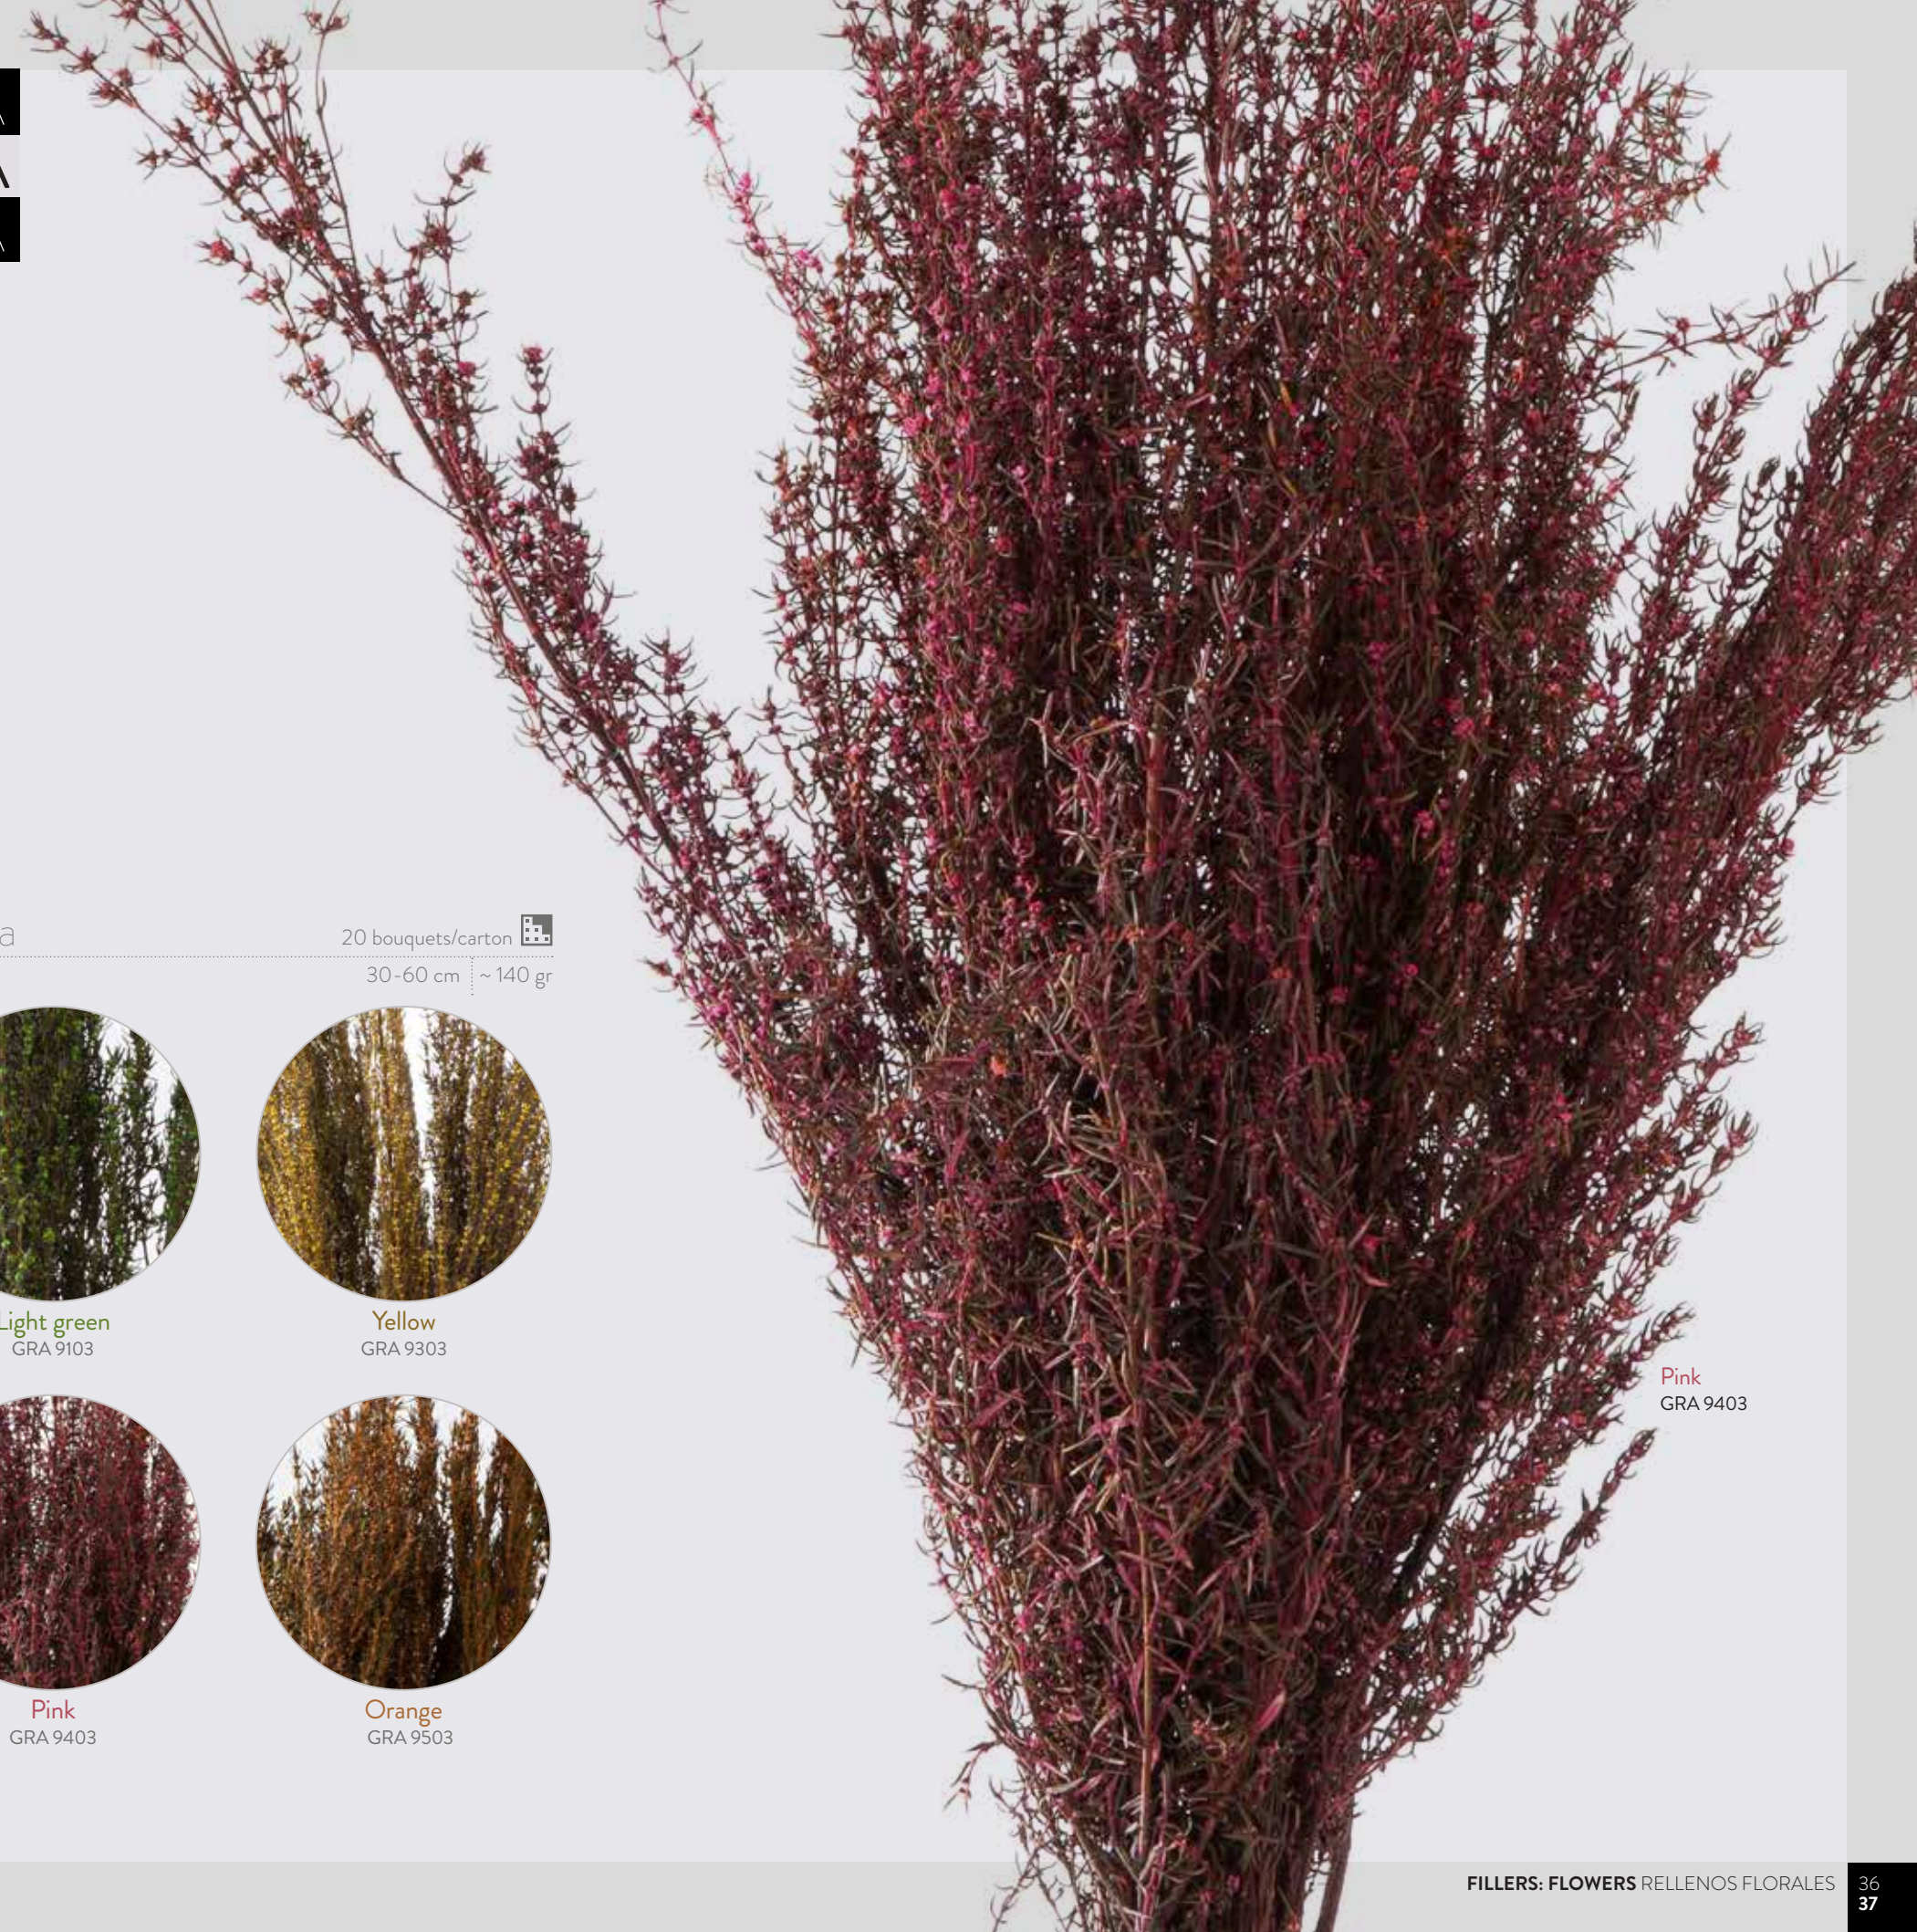

GRABIA
GRABIA
GRABIA

Grabia 20 bouquets/carton
30-60 cm ~ 140 gr

Pink
GRA 9403