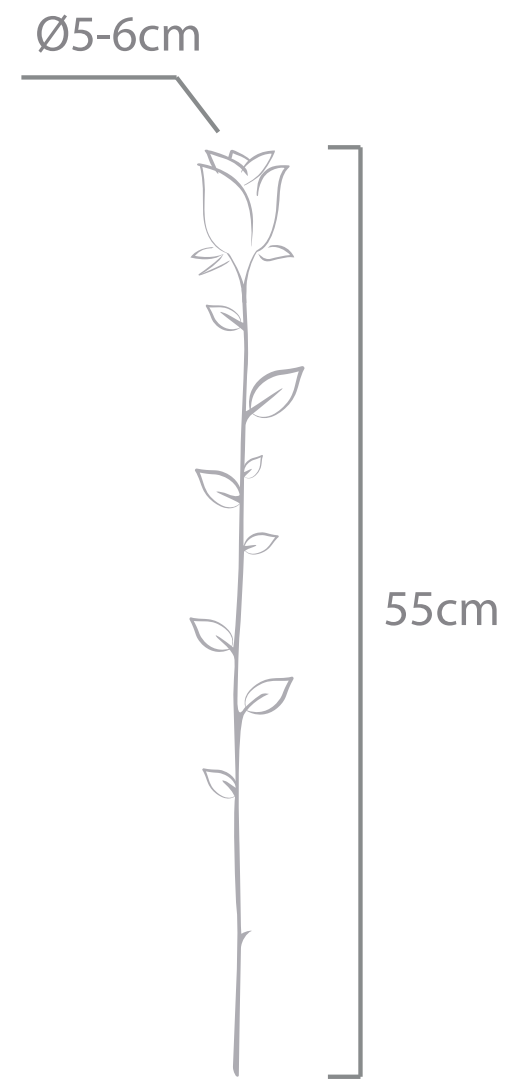

16 unità / cartone

Estándar

Teste di Rose

WINDOW BOX

Princess

RSP

Ø 2,5-3 cm

2-2,5 cm

Dark Pink RST/2490
Dark Pink RSM/0490

Rosso RST/2200
Rosso RSM/1200

Burgundy RST/2800
Burgundy RSM/1800

Mini

RSM

Ø 3,5-4,5 cm

3,2-3,7 cm

Estándar

RST

Ø 5-5,5 cm

5-5,5 cm

WINDOW BOX

Giardino

RGA

Ø 5-5,5 cm

4-4,5 cm