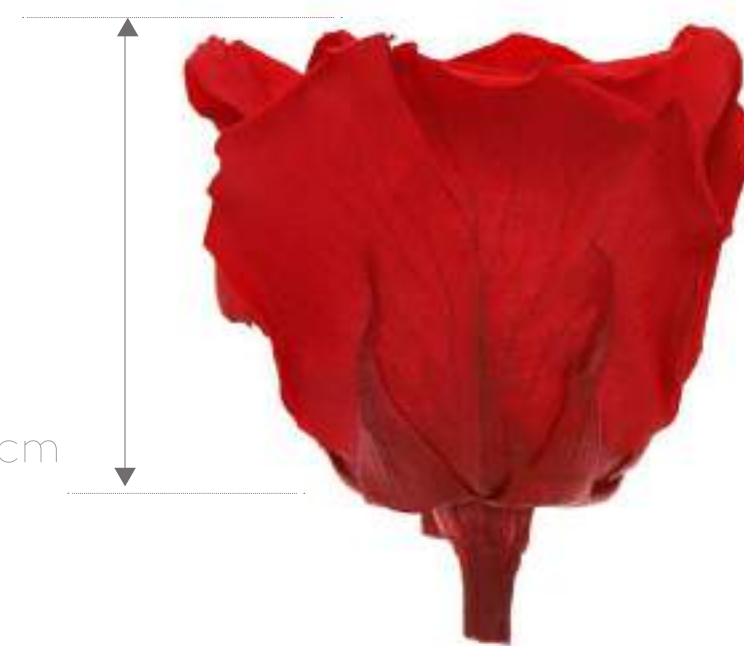

Dark Pink RST/2490
Dark Pink RSM/0490

Rosso RST/2200
Rosso RSM/1200

Burgundy RST/2800
Burgundy RSM/1800

Mini

RSM

Ø 3,5-4,5 cm

3,2-3,7 cm

Estándar

RST

Ø 5-5,5 cm

5-5,5 cm

WINDOW BOX

Giardino

RGA

Ø 5-5,5 cm

4-4,5 cm

Queen

RSQ

Ø 6,3-7,3 cm

5-5,5 cm

Rosso RGA/2200
Rosso RSQ/2200

Colori
disponibili

WINDOW BOX

Colori
disponibili