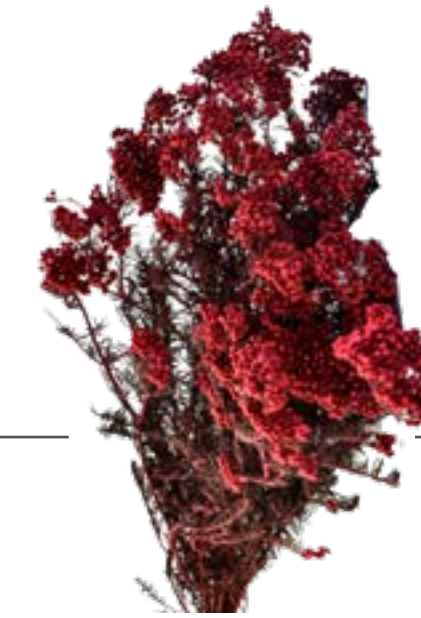

Cuore
Eterno

Ispirazione Cuore eterno

White Hydrangea
HRT/0000

White Diosmi
HDI/0000

Parvifolia
PAR/0104

Byzantium Hydrangea
HRT/0710

Red Diosmi
HDI/0230

Princess Rose
RSP/4200